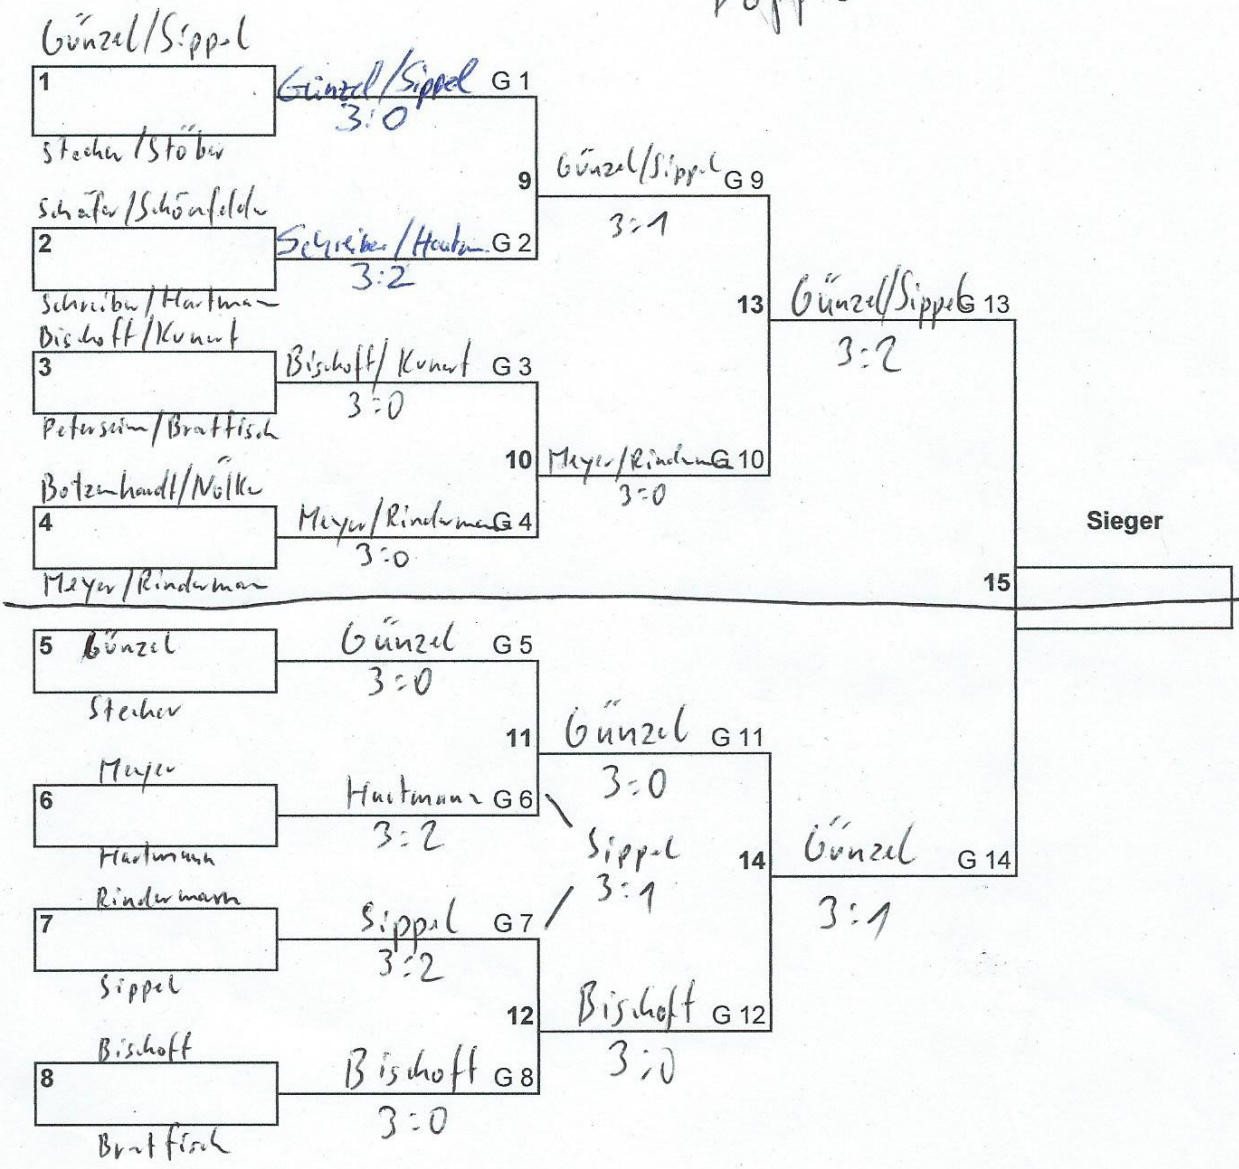

K.O. - System

16 Spieler
Dopp-l

Einzel